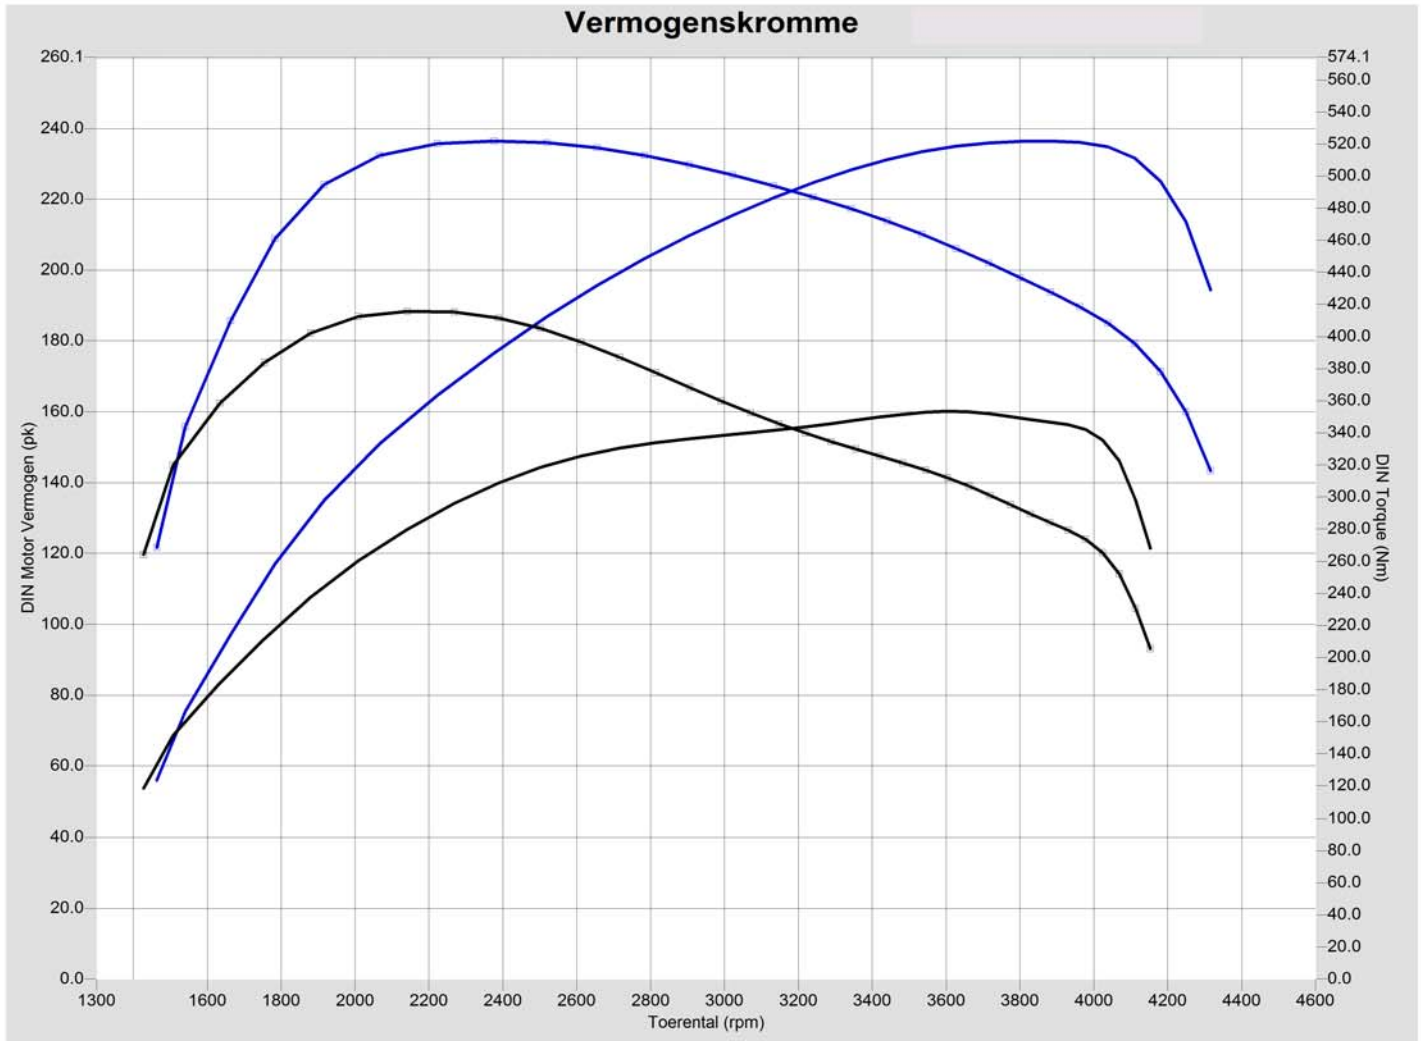

# BR-Performance

Molenweg 94  
2830 Willebroek  
Tel: 03/866.11.35  
Fax:

GSM:  
e-mail: info@br-performance.be

Afdruk datum Saturday 6 June 2015  
Afdruk tijd 17:05:21  
Versie 6.1.4

#### Testen:

	Test bestand	Test Titel	P Lu.(mBar)	T lu.(°C)	DIN	Datum & tijd	Maximale Waarden
1	1-BDC-045.002	stage 1	1010.2	21.0	1.005	06-06-2015 / 16:58:39	236.5PK@ 3883rpm / 521.9Nm@ 2377rpm
2	1-BDC-045.001	origineel	1009.7	21.8	1.007	06-06-2015 / 16:07:16	160.1PK@ 3604rpm / 415.7Nm@ 2142rpm